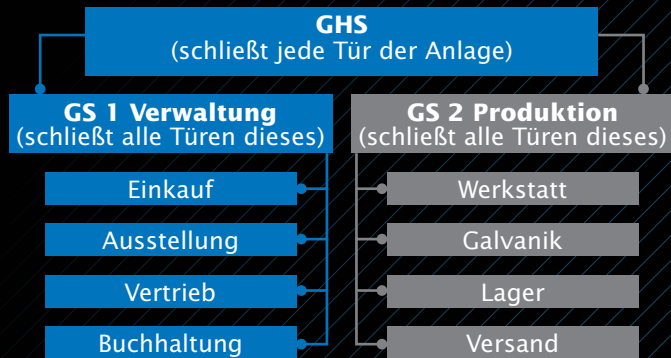

Generalhauptschlüsselanlage (Bsp.: Industriebetrieb)

Hauptschlüsselanlage (Bsp.: Handwerksbetrieb)

Zentralschlossanlage (Bsp.: Wohnhaus)

zertifiziert nach ISO 9001

Ankerslot Deutschland GmbH

Zeche Westfalen 1
59229 Ahlen
Deutschland

T +49 (0)2382 9698-220
F +49 (0)2382 9698-222

E info@ankerslot.de
I www.ankerslot.de

Infinity

Infinity

Eigenschaften:

- 6 Stiftzuhaltungen
- technischer Schlüsselschutz durch Multiprofil-System
- gesetzlicher Schlüsselschutz durch Markenschutz (zeitlich unbegrenzt)
- organisatorischer Schlüsselschutz durch Sicherungskarte